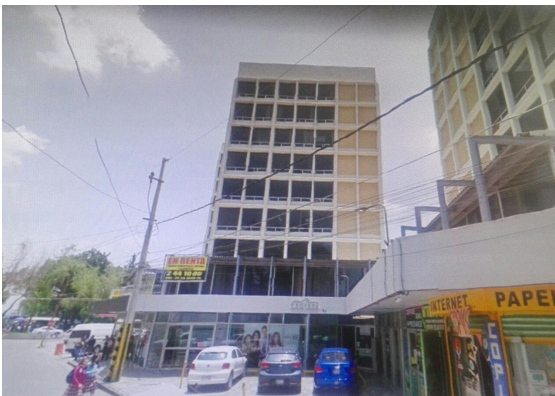

INMOBILIARIA **PILATOS**

EDIFICIO FARFALLA, QUINTO PISO LETRA A 100 m2

$ 10,500.00

Ubicado en CALLE 5 PONIENTE No. 1303-A, COL. CENTRO, PUEBLA, PUE.

- Excelente ubicación
- A 10 minutos del zócalo de la ciudad
- Vigilancia las 24 horas
- Estacionamiento privado (costo adicional)
- 100 m2
- 2 W.C privados

(PRECIO MÁS I.V.A.)

Para más información visita: www.inmobiliariapilatos.com